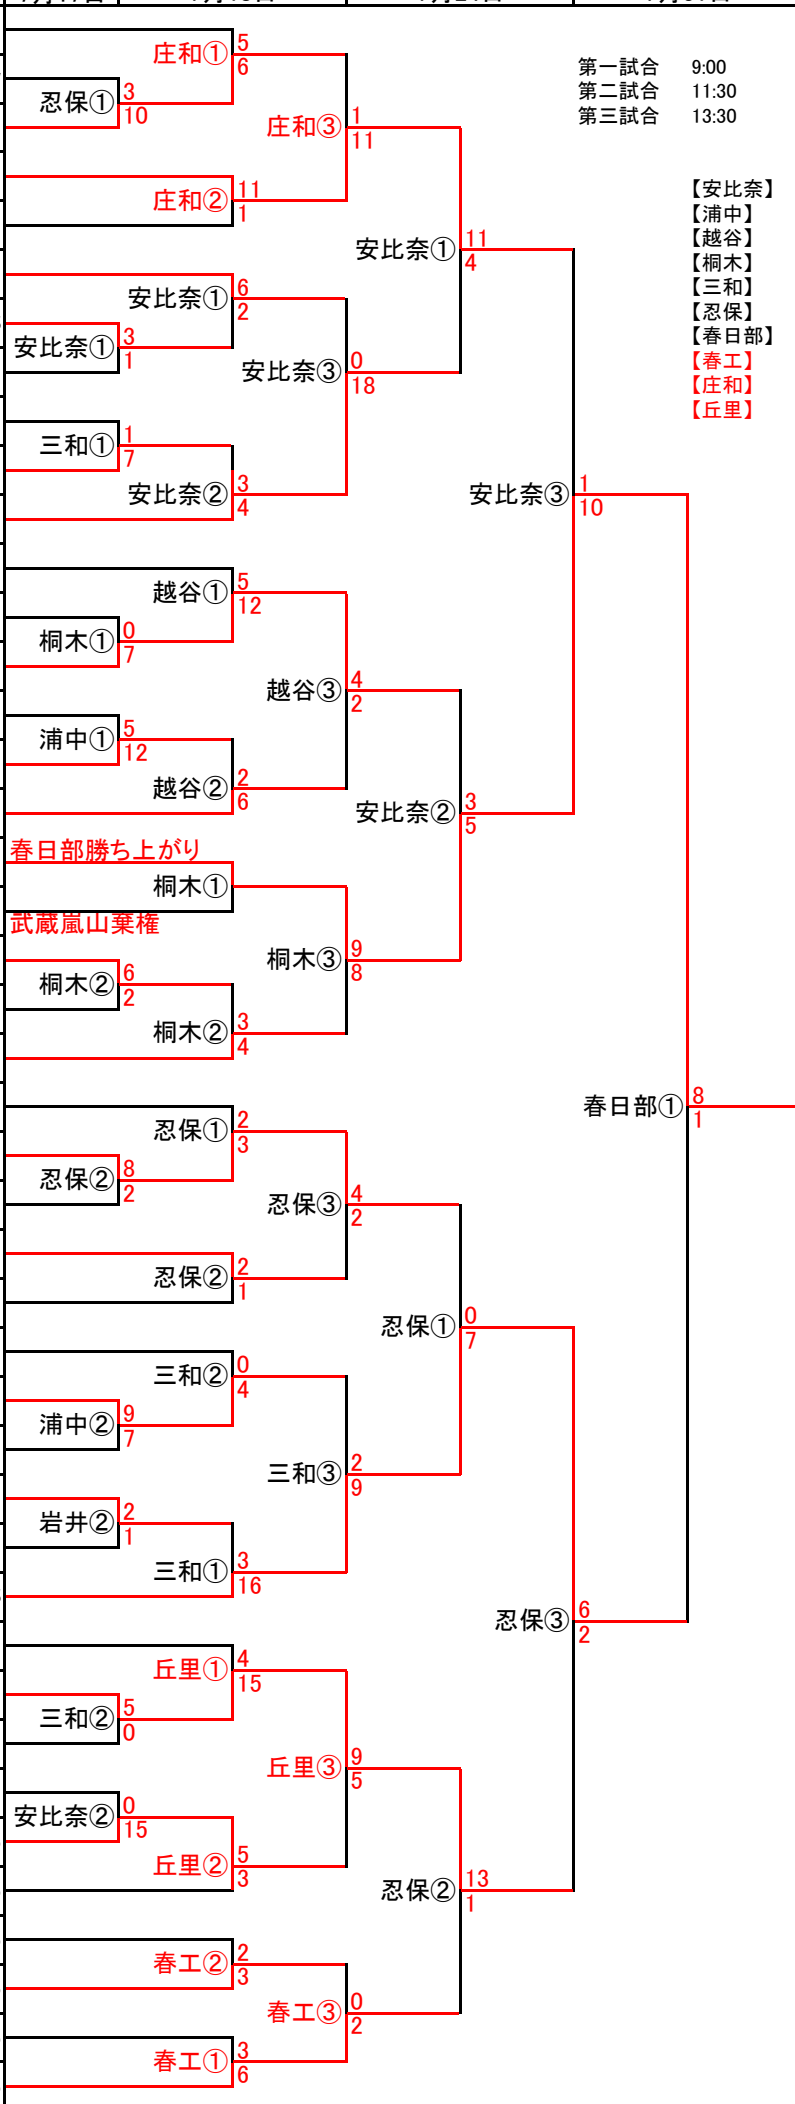

第11回 ウィルソンサマーカップ埼玉大会試合結果

7月17日 | 7月18日 | 7月24日 | 7月31日

1	笛吹ボーイズ	山梨県支部
2	東日本女子ボーイズ	東日本ブロック
3	入間ボーイズ	埼玉県支部
4	寒河江ボーイズ	東北支部
5	流山ボーイズ	千葉県支部
6	所沢ボーイズ	埼玉県支部
7	愛川ボーイズ	神奈川県支部
8	富士見ボーイズ	埼玉県支部
9	前橋中央ボーイズ	群馬県支部
10	県央宇都宮ボーイズ	栃木県支部
11	川越ボーイズA	埼玉県支部
12	八潮ボーイズ	埼玉県支部
13	幸手ボーイズ	埼玉県支部
14	東松山中央ボーイズ	埼玉県支部
15	浦和ボーイズB	埼玉県支部
16	越生ボーイズ	埼玉県支部
17	越谷ボーイズA	埼玉県支部
18	春日部ボーイズ	埼玉県支部
19	武蔵嵐山ボーイズ	埼玉県支部
20	草加ボーイズ	埼玉県支部
21	本庄ボーイズ	埼玉県支部
22	狭山西武ボーイズ	埼玉県支部
23	三郷ボーイズ	埼玉県支部
24	上里北武ボーイズ	埼玉県支部
25	川越初雁ボーイズ	埼玉県支部
26	久喜ボーイズ	埼玉県支部
27	坂戸ボーイズ	埼玉県支部
28	日高ボーイズ	埼玉県支部
29	上越ボーイズ	長野県支部
30	浦和中央ボーイズ	埼玉県支部
31	浦和ボーイズA	埼玉県支部
32	吉川美南ボーイズ	埼玉県支部
33	東京城南ボーイズ	東京都東支部
34	鴻巣ボーイズ	埼玉県支部
35	深谷中央ボーイズ	埼玉県支部
36	鶴ヶ島ボーイズ	埼玉県支部
37	川越ボーイズB	埼玉県支部
38	狭山中央ボーイズ	埼玉県支部
39	筑波ボーイズ	茨城県支部
40	大宮七里ボーイズ	埼玉県支部
41	八王子ボーイズ	東京都西支部
42	越谷ボーイズB	埼玉県支部
43	埼玉杉戸ボーイズ	埼玉県支部

- 【安比奈】 安比奈親水公園グランド
- 【浦中】 浦和中央ボーイズグランド
- 【越谷】 越谷ボーイズグランド
- 【桐木】 草加ボーイズグランド
- 【三和】 三和球場
- 【忍保】 忍保パブリック球場
- 【春日部】 春日部ボーイズグラウンド
- 【春工】 春日部工業高校杉戸グランド
- 【庄和】 庄和球場
- 【丘里】 丘里球場

優勝
春日部B
準優勝
東京城南B