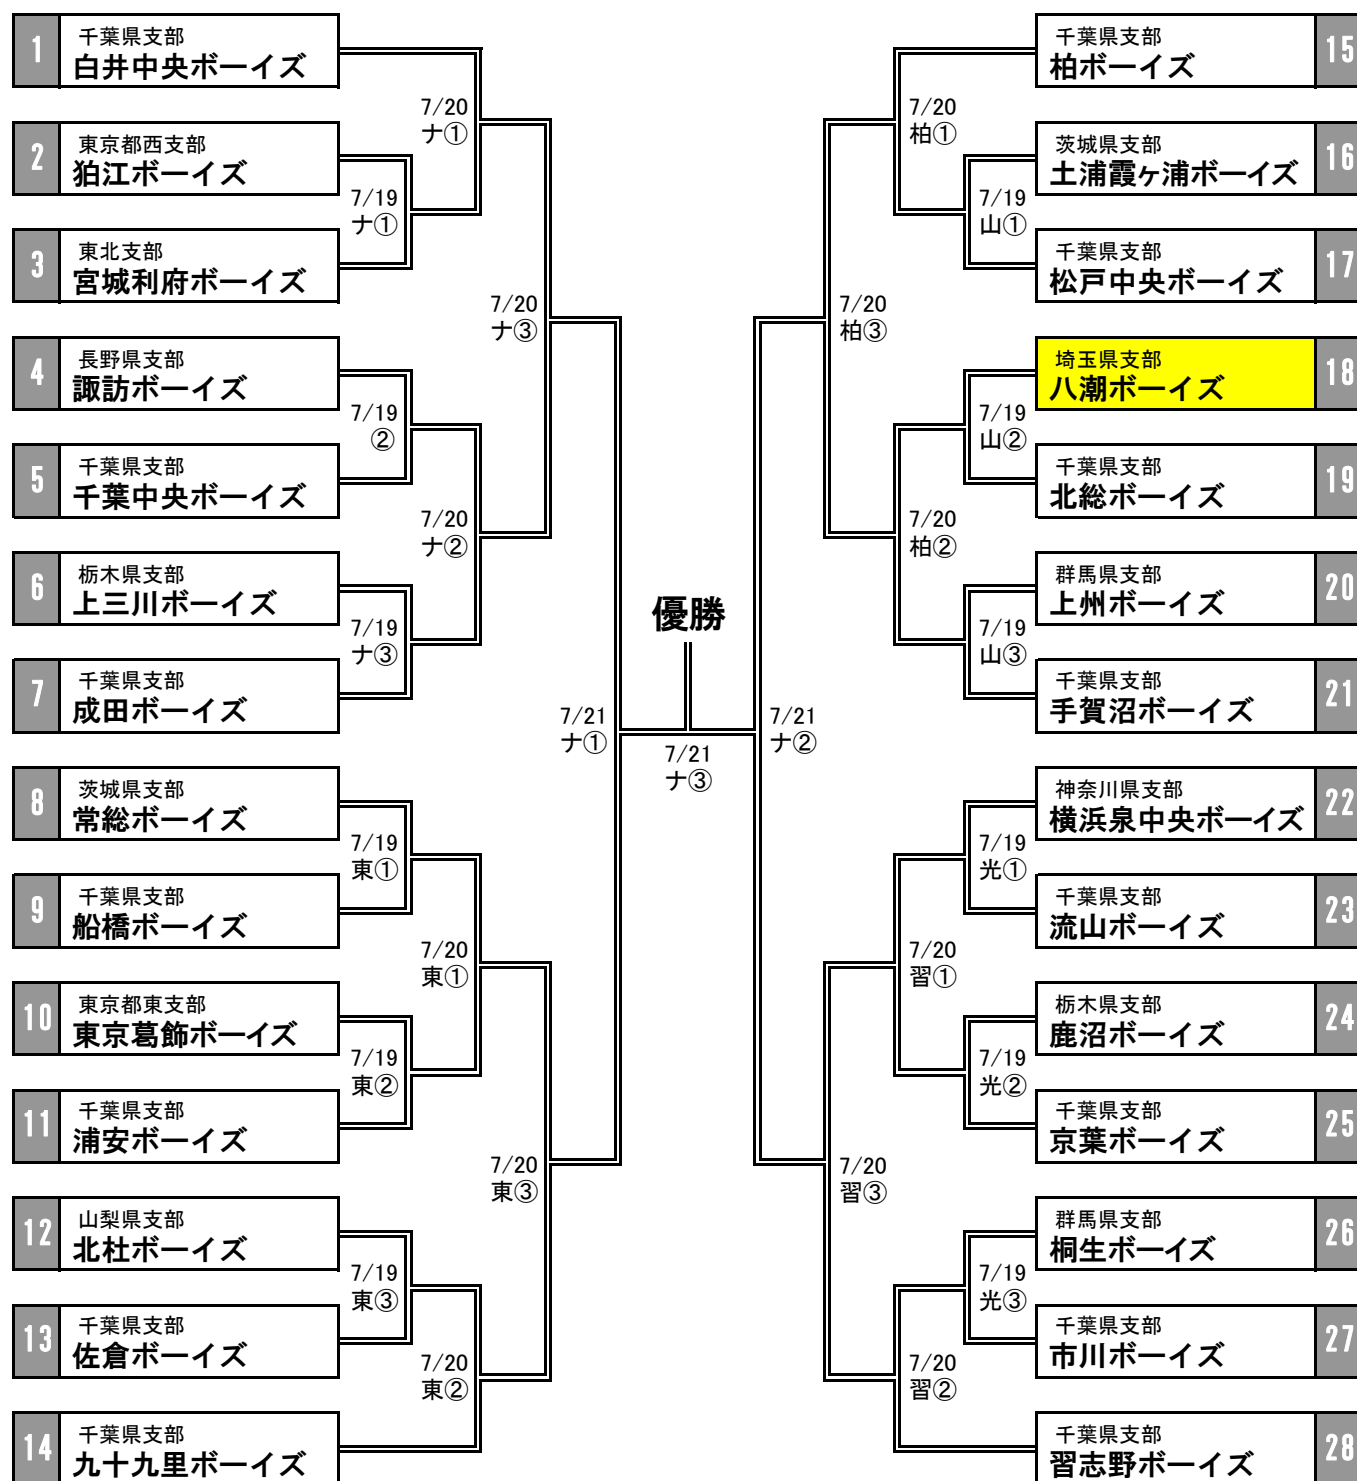

第19回千葉大会組合せ

試合開始予定時刻	球場案内
7月19日(4球場) 第1試合(9:00or10:30)／第2試合(11:30or12:45)／第3試合(14:00or15:00) ※7月19日の開始時刻はナスパスタジアム以外の各球場は「10:30」。	ナ:ナスパ・スタジアム 東:東金青年の森公園野球場 山:山桑公園野球場 柏:柏ボーイズグランド 光:光と風の丘公園野球場 習:習志野ボーイズグランド
7月20日(4球場)・21日(1球場) 第1試合(9:00)／第2試合(11:30)／第3試合(14:10)	