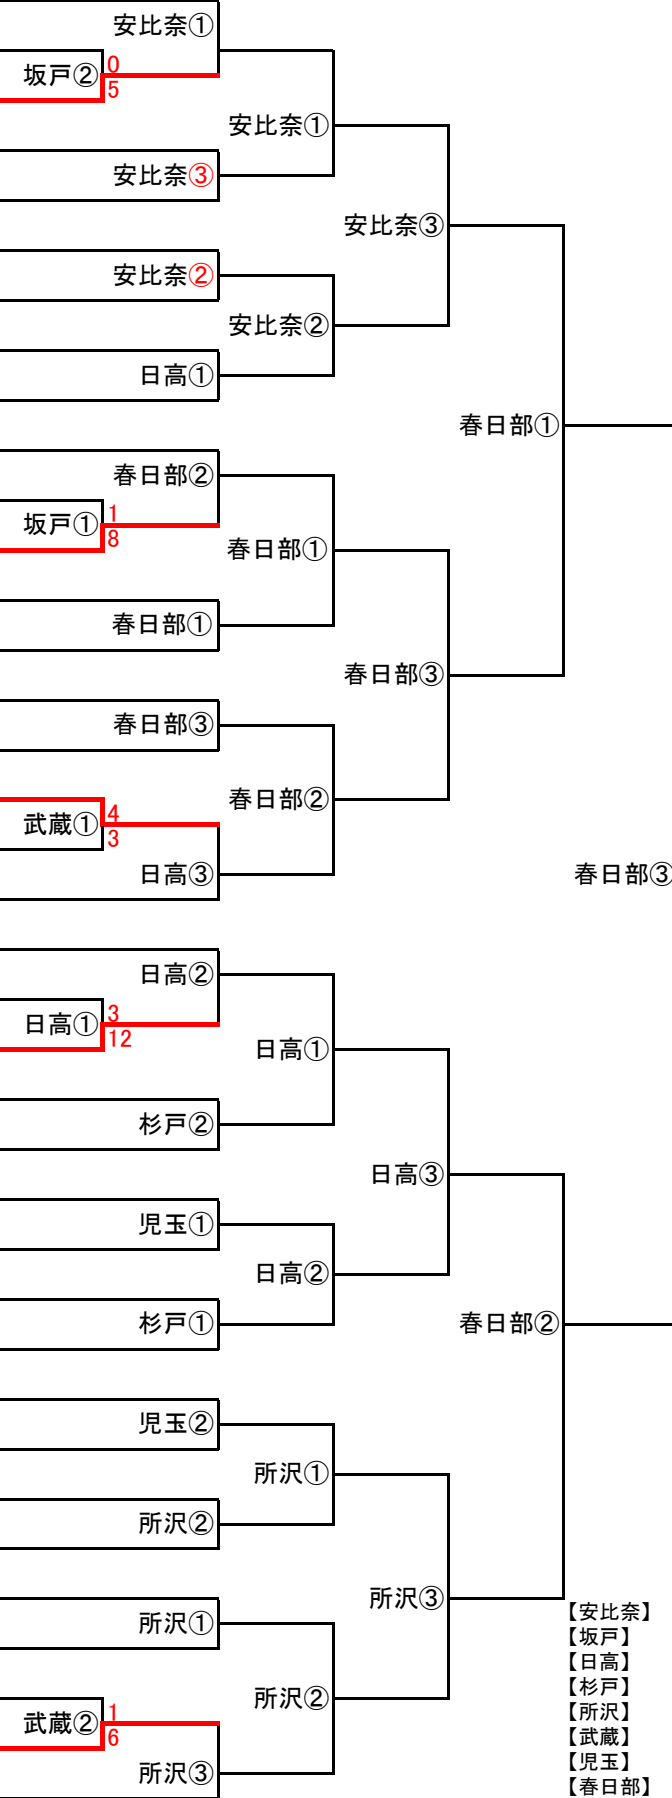

第7回ウィルソンサマーカップ埼玉大会

7月1日 | 7月8日 | 7月15日 | 7月22日

順位	チーム名	所属支部
1	白井中央ボーイズ	千葉県支部
2	久喜ボーイズ	埼玉県支部
3	北毛ボーイズ	群馬県支部
4	大宮七里ボーイズ	埼玉県支部
5	越谷ボーイズ	埼玉県支部
6	川越ボーイズ	埼玉県支部
7	さいたまボーイズ	埼玉県支部
8	狭山西武ボーイズ	埼玉県支部
9	深谷中央ボーイズ	埼玉県支部
10	川越初雁ボーイズ	埼玉県支部
11	吉川美南ボーイズ	埼玉県支部
12	坂戸ボーイズ	埼玉県支部
13	富士見ボーイズ	埼玉県支部
14	上里北武ボーイズ	埼玉県支部
15	東村山中央ボーイズ	東京都西支部
16	春日部ボーイズ	埼玉県支部
17	鴻巣ボーイズ	埼玉県支部
18	浦和中央ボーイズ	埼玉県支部
19	東松山中央ボーイズ	埼玉県支部
20	喜多方ボーイズ	東北支部
21	越生ボーイズ	埼玉県支部
22	日高ボーイズ	埼玉県支部
23	秦野ボーイズ	神奈川県支部
24	八潮ボーイズ	埼玉県支部
25	江戸崎ボーイズ	茨城県支部
26	新座ボーイズ	埼玉県支部
27	草加ボーイズ	埼玉県支部
28	埼玉杉戸ボーイズ	埼玉県支部
29	鶴ヶ島ボーイズ	埼玉県支部
30	本庄ボーイズ	埼玉県支部
31	宇都宮中央ボーイズ	埼玉県支部
32	浦和ボーイズ	埼玉県支部
33	笛吹ボーイズ	山梨県支部
34	所沢ボーイズ	埼玉県支部
35	千曲ボーイズ	長野県支部
36	武蔵狭山ボーイズ	埼玉県支部
37	三郷ボーイズ	埼玉県支部

第一試合 9:00
 第二試合 11:30
 第三試合 13:30
 審判(当該) 3回戦まで
 グラウンド費 3,000円

- 【安比奈】 安比奈グラウンド
- 【坂戸】 坂戸ボーイズグラウンド
- 【日高】 日高ボーイズグラウンド
- 【杉戸】 杉戸ボーイズグラウンド
- 【所沢】 所沢ボーイズグラウンド
- 【武蔵】 武蔵狭山ボーイズグラウンド
- 【児玉】 児玉総合運動公園
- 【春日部】 春日部ボーイズグラウンド