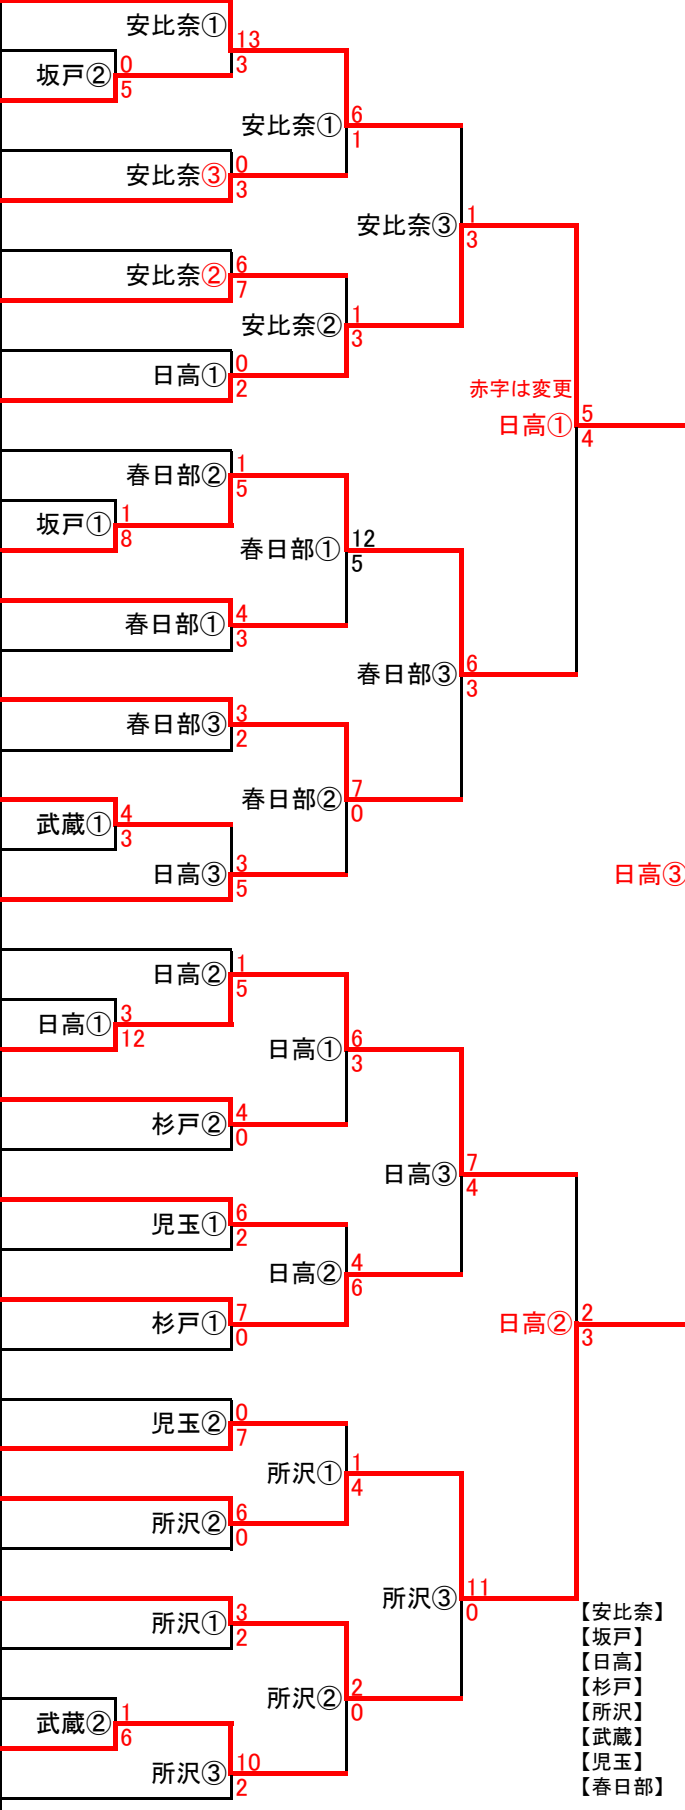

第7回ウィルソンサマーカップ埼玉大会

7月1日 | 7月8日 | 7月15日 | 7月22日

1	白井中央ボーイズ	千葉県支部
2	久喜ボーイズ	埼玉県支部
3	北毛ボーイズ	群馬県支部
4	大宮七里ボーイズ	埼玉県支部
5	越谷ボーイズ	埼玉県支部
6	川越ボーイズ	埼玉県支部
7	さいたまボーイズ	埼玉県支部
8	狭山西武ボーイズ	埼玉県支部
9	深谷中央ボーイズ	埼玉県支部
10	川越初雁ボーイズ	埼玉県支部
11	吉川美南ボーイズ	埼玉県支部
12	坂戸ボーイズ	埼玉県支部
13	富士見ボーイズ	埼玉県支部
14	上里北武ボーイズ	埼玉県支部
15	東村山中央ボーイズ	東京都西支部
16	春日部ボーイズ	埼玉県支部
17	鴻巣ボーイズ	埼玉県支部
18	浦和中央ボーイズ	埼玉県支部
19	東松山中央ボーイズ	埼玉県支部
20	喜多方ボーイズ	東北支部
21	越生ボーイズ	埼玉県支部
22	日高ボーイズ	埼玉県支部
23	秦野ボーイズ	神奈川県支部
24	八潮ボーイズ	埼玉県支部
25	江戸崎ボーイズ	茨城県支部
26	新座ボーイズ	埼玉県支部
27	草加ボーイズ	埼玉県支部
28	埼玉杉戸ボーイズ	埼玉県支部
29	鶴ヶ島ボーイズ	埼玉県支部
30	本庄ボーイズ	埼玉県支部
31	宇都宮中央ボーイズ	栃木県支部
32	浦和ボーイズ	埼玉県支部
33	笛吹ボーイズ	山梨県支部
34	所沢ボーイズ	埼玉県支部
35	千曲ボーイズ	長野県支部
36	武蔵狭山ボーイズ	埼玉県支部
37	三郷ボーイズ	埼玉県支部

第一試合 9:00
 第二試合 11:30
 第三試合 13:30

審判(当該) 3回戦まで
 グラウンド費 3,000円

赤字は変更

優勝(栃木県支部)
 宇都宮中央ボーイズ
 準優勝(埼玉県支部)
 深谷中央ボーイズ

- 【安比奈】 安比奈グランド
- 【坂戸】 坂戸ボーイズグランド
- 【日高】 日高ボーイズグランド
- 【杉戸】 杉戸ボーイズグランド
- 【所沢】 所沢ボーイズグランド
- 【武蔵】 武蔵狭山ボーイズグランド
- 【児玉】 児玉総合運動公園
- 【春日部】 春日部ボーイズグランド