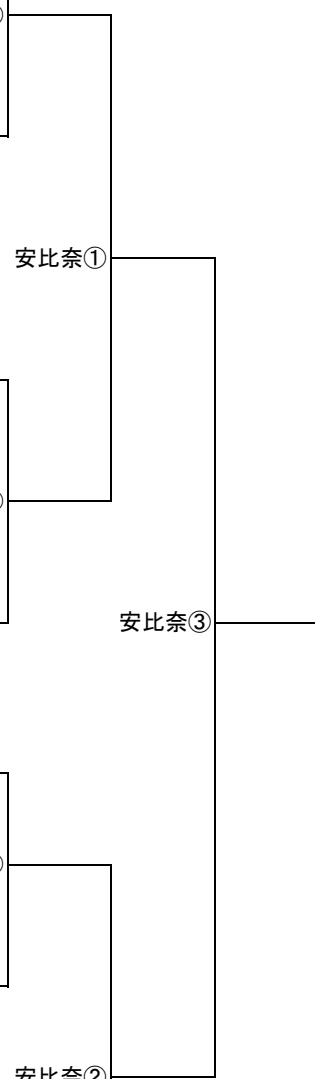

第48回日本少年野球春季全国大会埼玉県支部予選 組合せ表

	11/5	11/12	11/19
1	鶴ヶ島ボーイズ		
2	所沢ボーイズ	安比奈①	
3	越生ボーイズ	所沢②	
4	日高ボーイズ	安比奈②	
5	川越ボーイズ	安比奈②	
6	浦和ボーイズ	安比奈③	
7	久喜ボーイズ		
8	越谷ボーイズ	春日部①	
9	浦和中央ボーイズ	春日部①	
10	春日部ボーイズ	春日部②	
11	深谷中央ボーイズ		
12	本庄ボーイズ	安比奈①	
13	草加ボーイズ	春日部②	
14	東松山中央ボーイズ		
15	さいたまボーイズ		
16	川越初雁ボーイズ	武蔵①	
17	武蔵狭山ボーイズ	武蔵②	
18	新座ボーイズ	武蔵①	
19	狭山西武ボーイズ	武蔵②	
20	大宮七里ボーイズ		
21	鴻巣ボーイズ	所沢①	
22	八潮ボーイズ	坂戸①	
23	坂戸ボーイズ	坂戸②	
24	吉川美南ボーイズ		
25	上里北武ボーイズ	坂戸①	
26	三郷ボーイズ	坂戸②	
27	埼玉杉戸ボーイズ		

選手登録 A-4 5部

開会式 安比奈 8:30
(受付 7:30)
BL3: 2回戦まで対応1名

試合開始時間
11/5 11/12・19
到着次第 ① 8:30
② 11:00
③ 13:00

選手宣誓
中学: 川越ボーイズ 主将