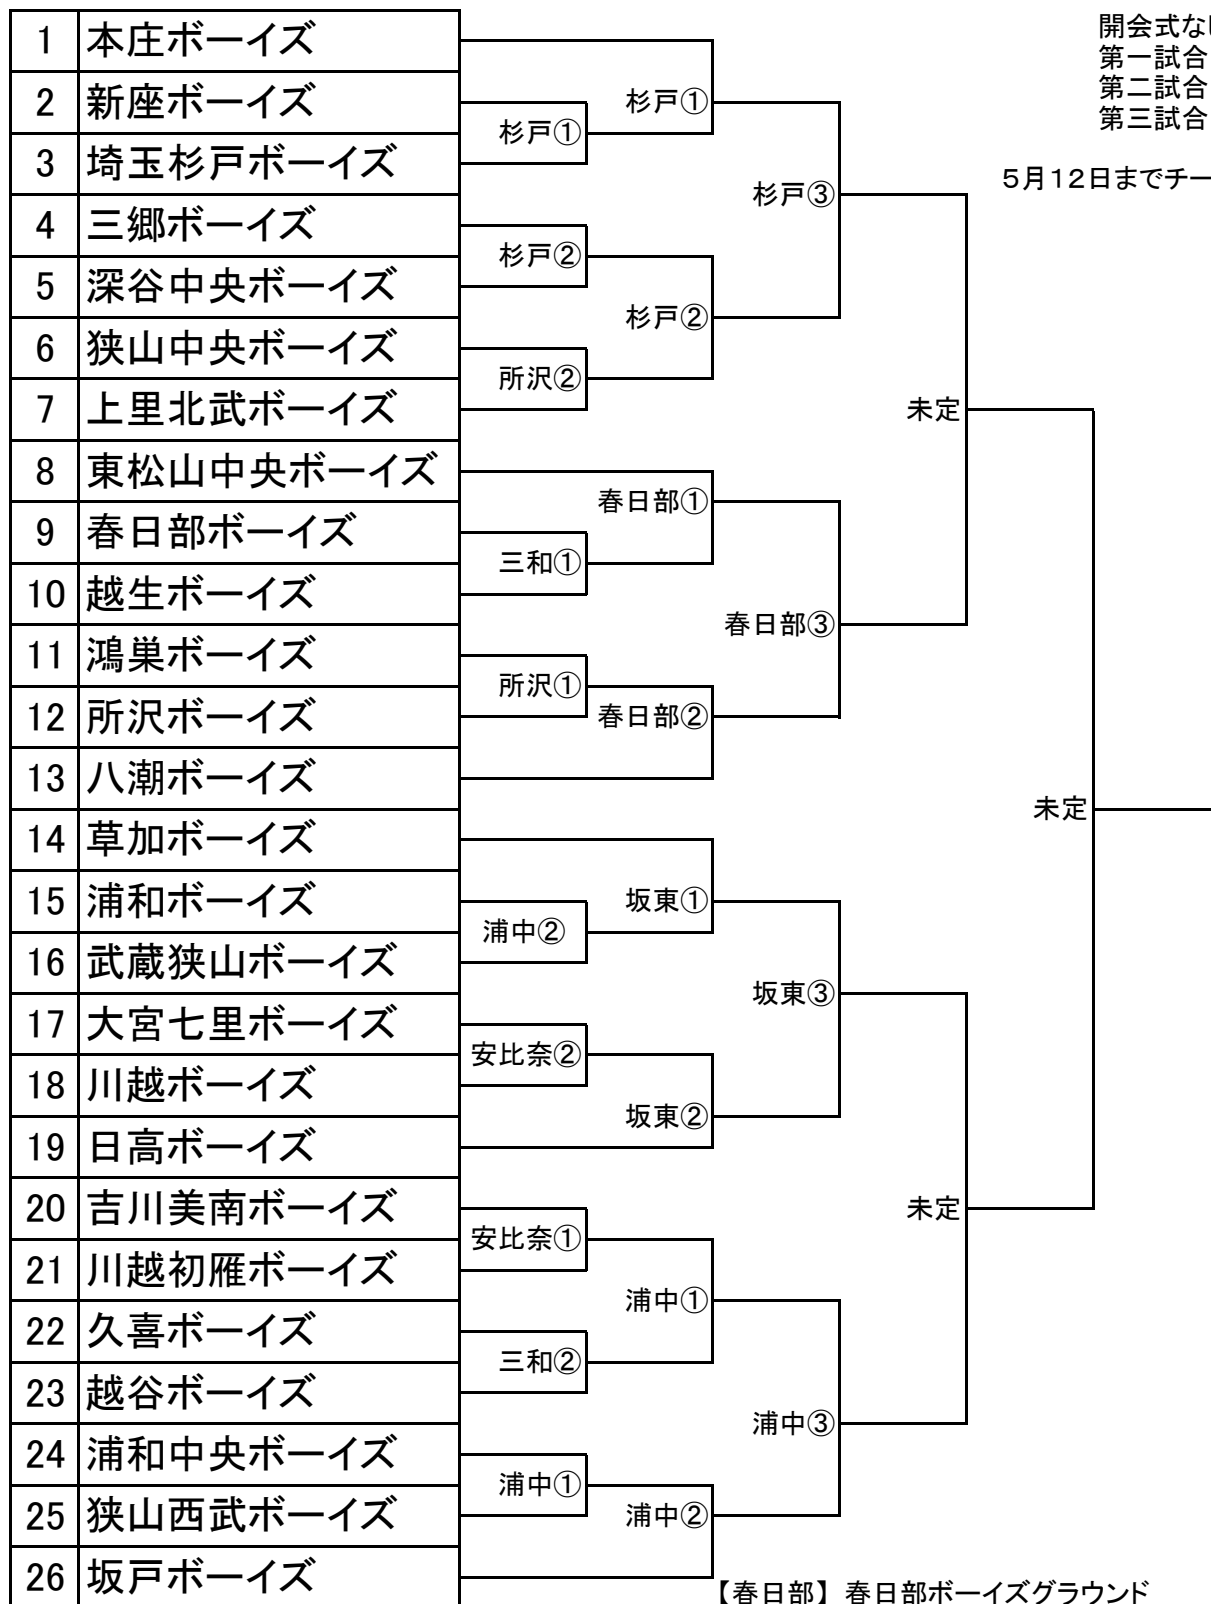

# 第44回春季埼玉県支部大会 兼 関東大会予選大会

5月6日 | 5月12日 | 5月19日

開会式なし  
 第一試合 9:00  
 第二試合 11:00  
 第三試合 13:00

5月12日までチーム審判対応

- 【春日部】 春日部ボーイズグラウンド
- 【所沢】 所沢ボーイズグラウンド
- 【杉戸】 埼玉杉戸ボーイズグラウンド
- 【浦和中】 荒川総合運動公園内
- 【坂東】 草加ボーイズグラウンド
- 【安比奈】 川越ボーイズグラウンド
- 【三和】 三和球場