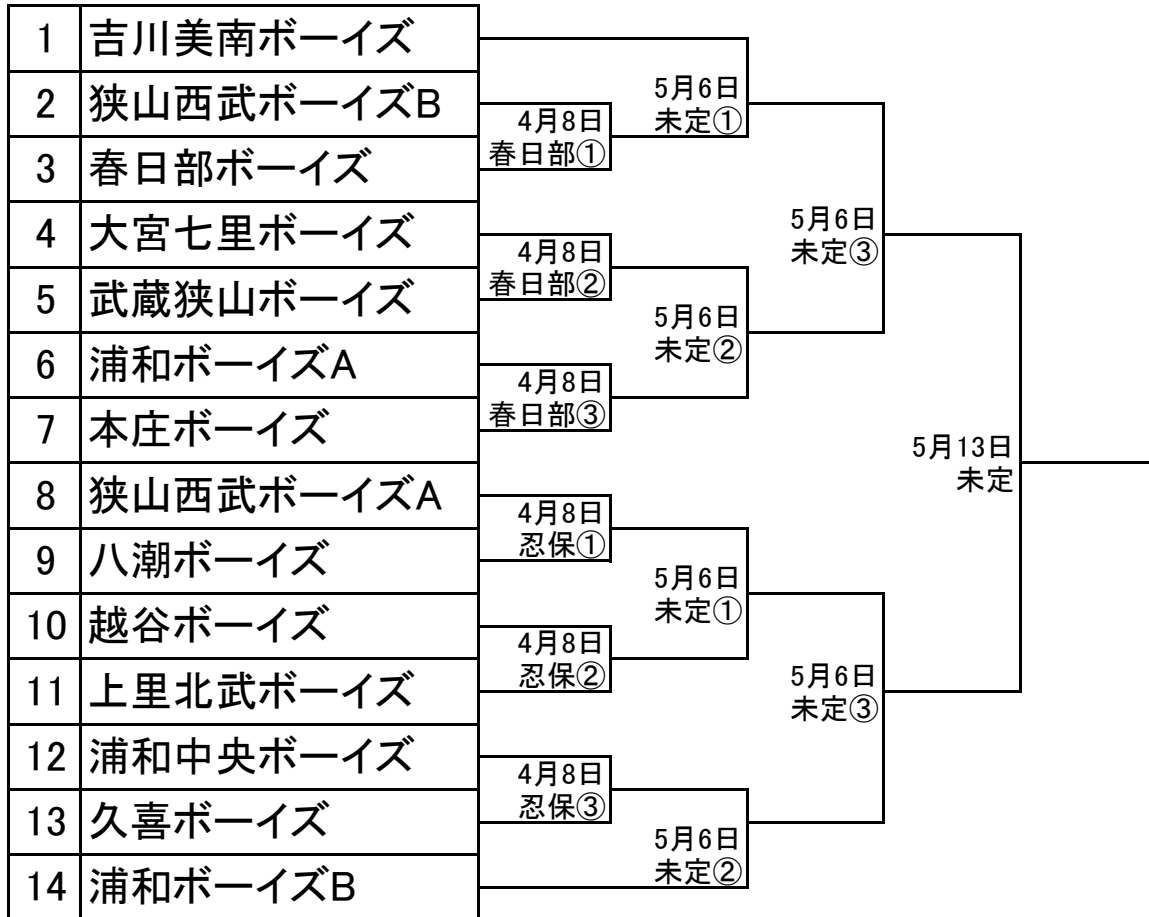

第43回春季埼玉県支部大会 兼 関東大会予選

第一試合 9:00
第二試合 11:00
第三試合 13:00

1	春日部ボーイズ				
2	草加ボーイズ	4月8日	5月6日		
3	浦和ボーイズ	草加①	春日部①		
4	所沢ボーイズ			5月6日	
5	深谷中央ボーイズ	4月8日		春日部③	
6	鴻巣ボーイズ	所沢①			
7	本庄ボーイズ		5月6日		
8	八潮ボーイズ	4月8日	春日部②		
9	浦和中央ボーイズ	所沢②			
10	鶴ヶ島ボーイズ		5月6日		
11	越生ボーイズ	4月8日	浦和中①		
12	狭山西武ボーイズ	浦和中②			
13	新座ボーイズ		5月6日		
14	川越初雁ボーイズ	浦和中①			
15	坂戸ボーイズ	4月8日	浦和中②		
16	埼玉杉戸ボーイズ	浦和中③			
17	さいたまボーイズ		5月6日		
18	三郷ボーイズ	4月8日	坂戸①		
19	吉川美南ボーイズ	坂戸②			
20	大宮七里ボーイズ		5月6日		
21	東松山中央ボーイズ	坂戸③			
22	日高ボーイズ	4月8日	坂戸②		
23	川越ボーイズ	坂戸①			
24	富士見ボーイズ		5月6日		
25	越谷ボーイズ	4月8日	武蔵①		
26	武蔵狭山ボーイズ	草加②			
			5月6日		
			武蔵②		
				5月13日	
				未定①	
				5月13日	
				未定③	
				5月13日	
				未定②	
				5月6日	
				武蔵③	

【日高】 日高ボーイズ球場
【坂戸】 坂戸ボーイズ球場
【所沢】 所沢ボーイズ球場
【武蔵】 武蔵狭山球場
【浦和中】 荒川総合運動公園
【草加】 草加ボーイズ球場

第43回春季埼玉県支部大会(ジュニアの部)

第一試合 9:00
 第二試合 11:00
 第三試合 13:00

【春日部】 春日部ボーイズ球場
 【忍保】 忍保パブリック公園野球場