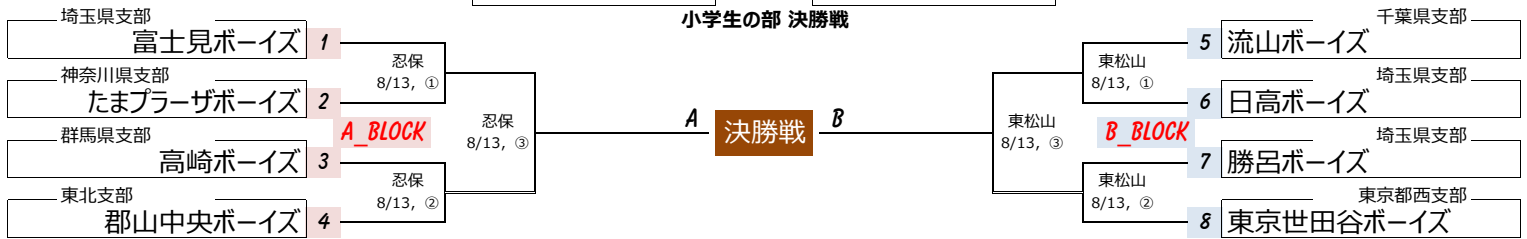

第43回 日本少年野球 関東大会

組合せ抽選会 2018年7月15日 全国町村会館
東京都千代田区永田町1-11-35

中学生の部

KANTOU TOURNAMENT

“目標高く努力惜しむな”

(ボーイズリーグ 2018年度 スローガン)

小学生の部

略称	名称	住所	MapCode
A	本庄 : 本庄総合公園市民球場	埼玉県本庄市大字北畠433番地	20 173 656*60
B	東高校 : 本庄東高校グラウンド	埼玉県本庄市寿3-3-3	20 235 698*86
C	第一高校 : 本庄第一高校グラウンド	埼玉県本庄市新井1061-31	20 351 377*45
D	上毛 : 上毛新聞敷島球場	群馬県前橋市敷島町66番地	20 876 282*86
E	伊勢崎 : 伊勢崎市野球場	群馬県伊勢崎市堤西町41番地 華蔵寺公園内	20 623 768*63
F	富博 : 富博記念球場	群馬県高崎市吉井町多胡上信越道吉井IC周辺	247 569 012*58
G	忍保 : 忍保ハブリック公園野球場	埼玉県児玉郡上里町大字忍保地内烏川右岸	20 378 189*63
H	東松山 : 東松山球場	埼玉県東松山市大字松山2681番	14 454 466*66
I	:		
J	:		
K	:		