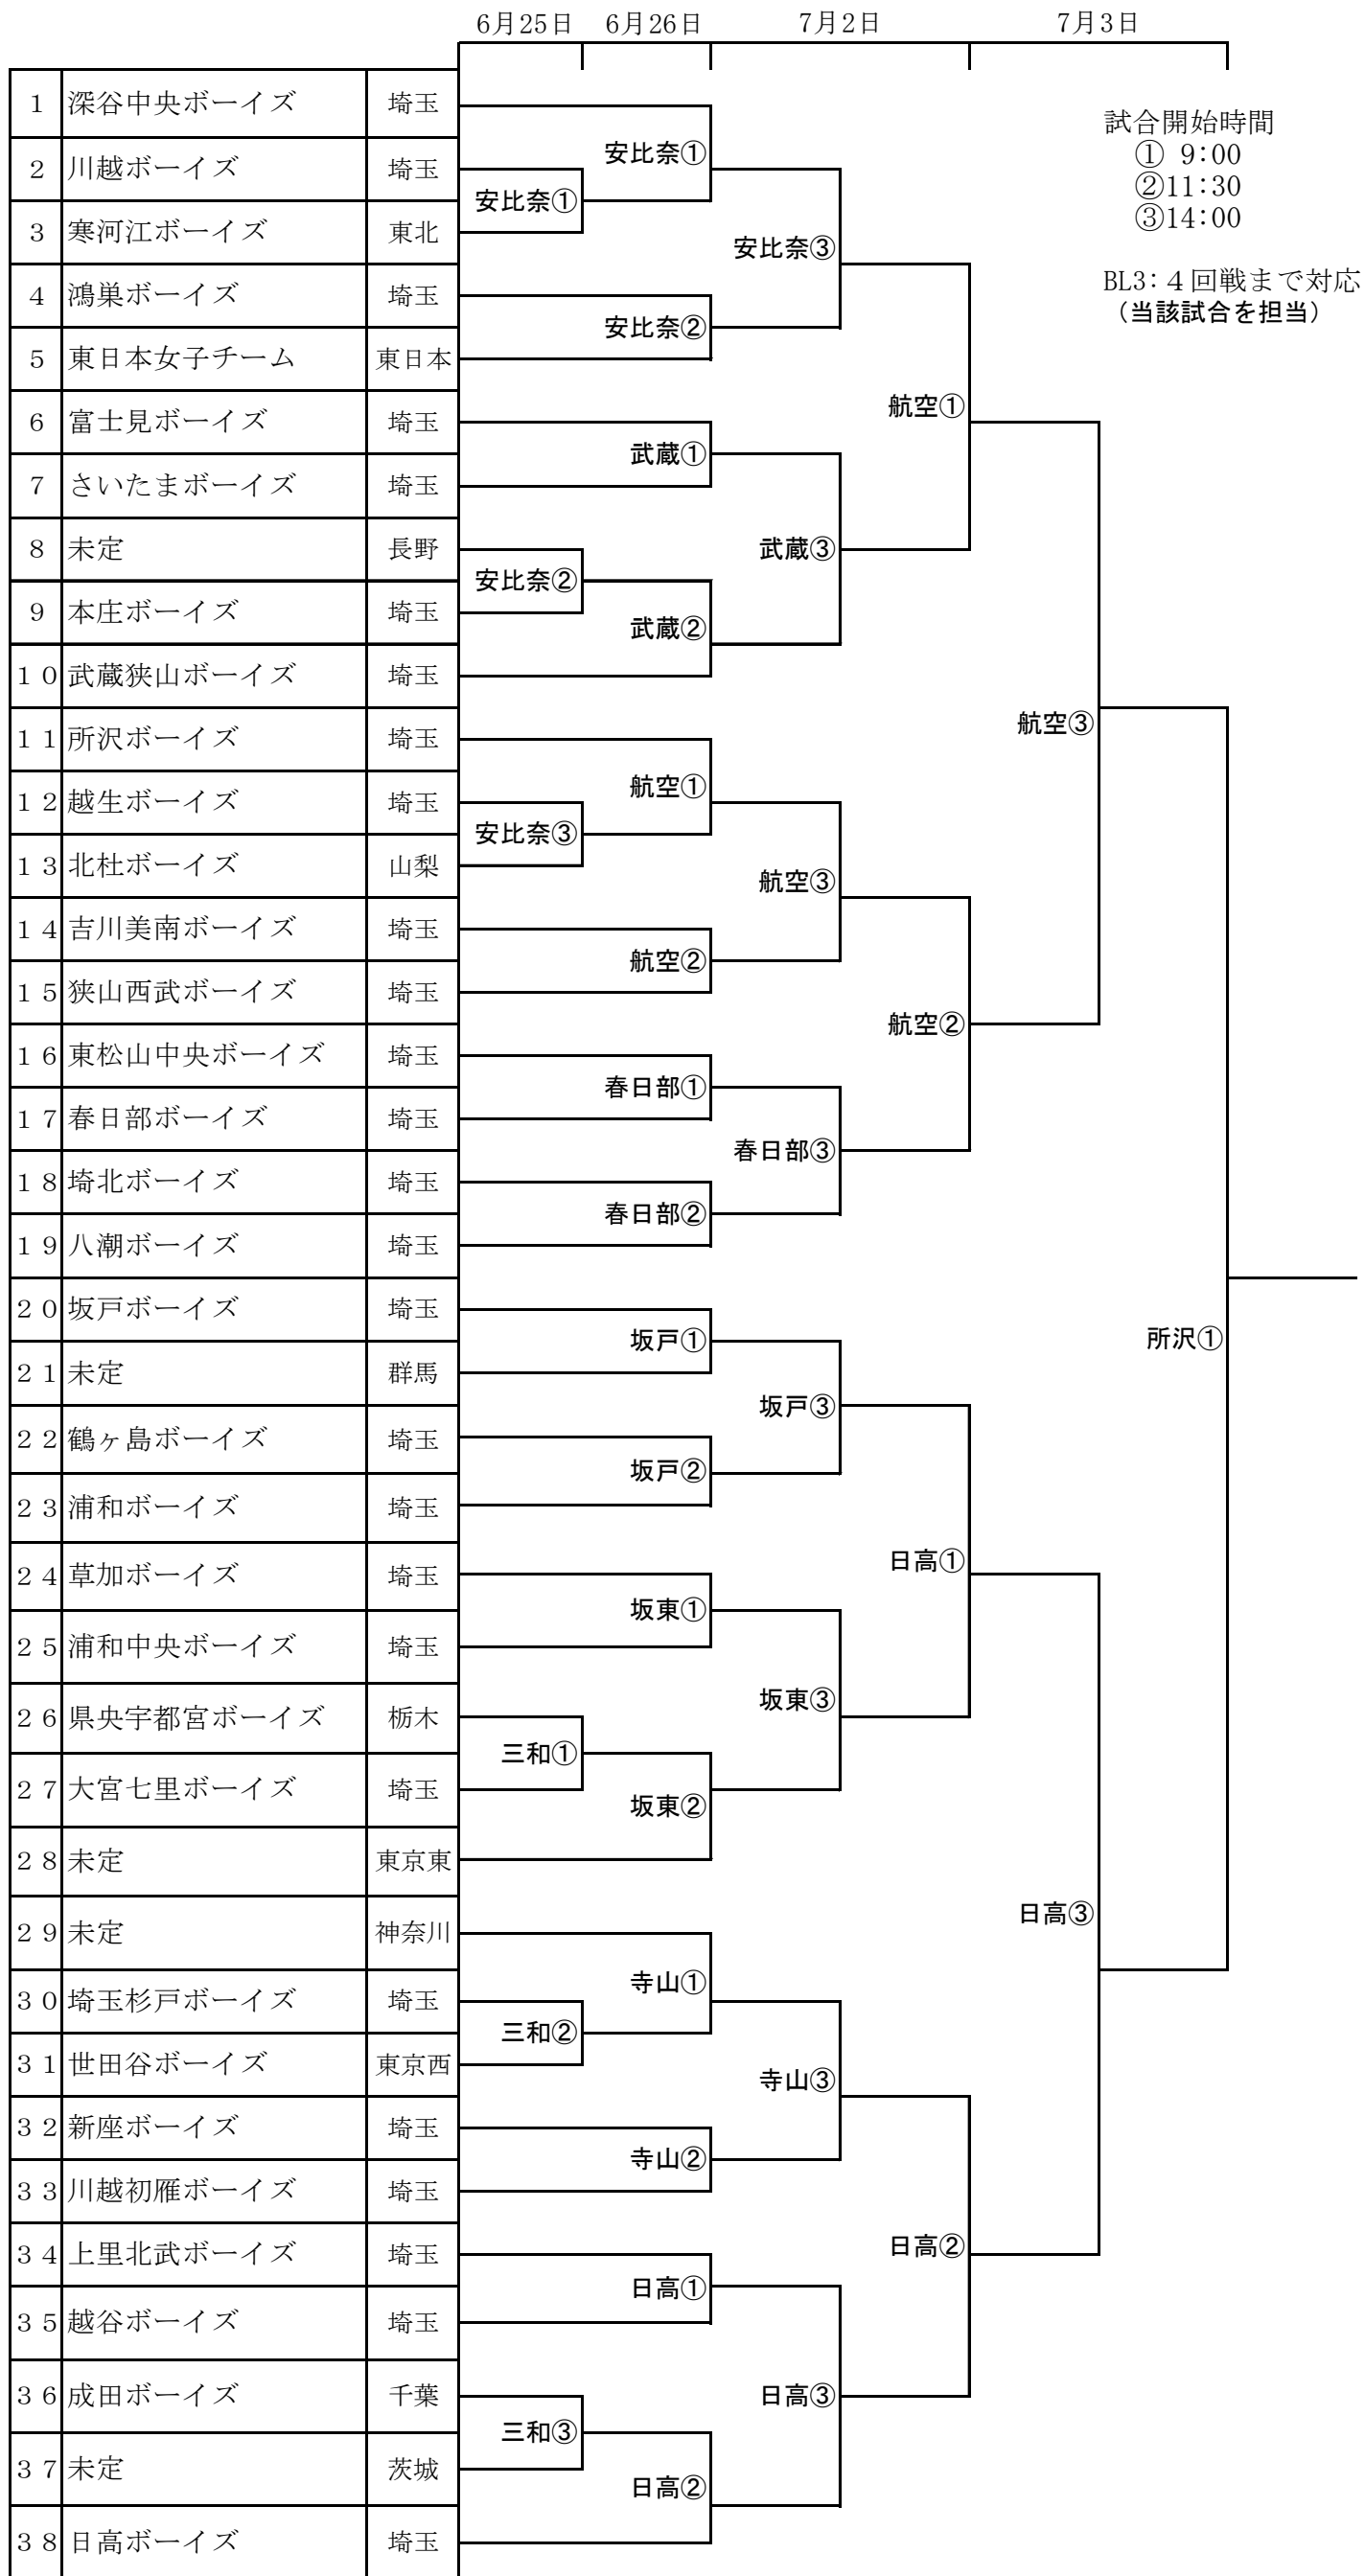

第2回ニッセイカップ埼玉県支部ジュニア大会

試合開始時間  
 ① 9:00  
 ② 11:30  
 ③ 14:00

BL3: 4回戦まで対応  
 (当該試合を担当)

安比奈: 安比奈親水公園野球場  
 三和: 三和球場  
 武蔵: 武蔵狭山BG  
 所沢: 所沢BG  
 坂戸: 坂戸BG  
 坂東: 草加BG  
 寺山: 川越初雁BG  
 日高: 日高BG  
 航空: 所沢航空公園球場