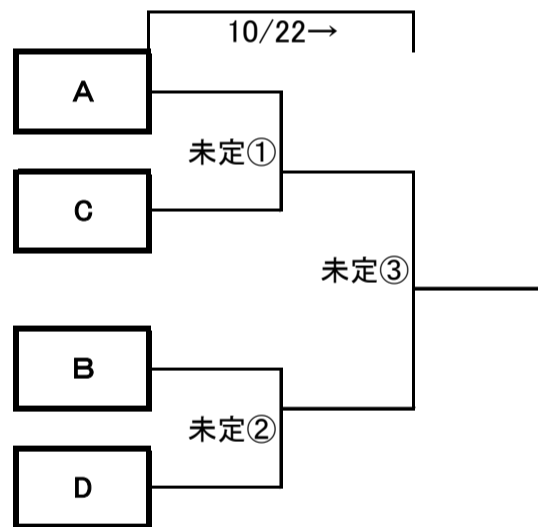

平成29年度埼玉県支部秋季大会(レギュラー) 組合せ

	10/1	10/15→11/3	
1 草加ボーイズ			
2 埼玉杉戸ボーイズ		坂東① 3	
3 八潮ボーイズ	浦中① 4	4	
4 春日部ボーイズ			坂東③ 2
5 浦和中央ボーイズ	浦中② 12	5	9
6 深谷中央ボーイズ		坂東② 9	2
7 さいたまボーイズ	農村② 4	0	
8 浦和ボーイズ			
9 大宮七里ボーイズ		小鹿野① 3	
10 吉川美南ボーイズ	浦中③ 6	5	2
11 越谷ボーイズ			小鹿野③ 1
12 鴻巣ボーイズ	農村① 12	0	0
13 本庄ボーイズ		小鹿野② 6	2

開会式:省略
登録名簿:A4・5部

①:9時
②:11時30分
③:14時00分

チーム審判 2名
審判部からの要請

中止となりました。
決勝トーナメント

1 鶴ヶ島ボーイズ			
2 富士見ボーイズ		航空① 3	不戦勝
3 越生ボーイズ	武蔵① 4	4	
4 川越初雁ボーイズ			航空③ 0
5 武蔵狭山ボーイズA	武蔵② 0	15	7
6 所沢ボーイズ		航空② 10	0
7 東松山中央ボーイズ			
8 川越ボーイズ		坂戸① 0	
9 坂戸ボーイズ	安比奈② 4	9	6
10 日高ボーイズ			坂戸③ 1
11 新座ボーイズ	安比奈① 12	3	2
12 狭山西武ボーイズ		坂戸② 11	0

※ 農村 深谷中央ボーイズ(明戸農村公園)埼玉県深谷市上増田1055-2
※ 浦中 浦和中央ボーイズ(荒川総合運動公園内)