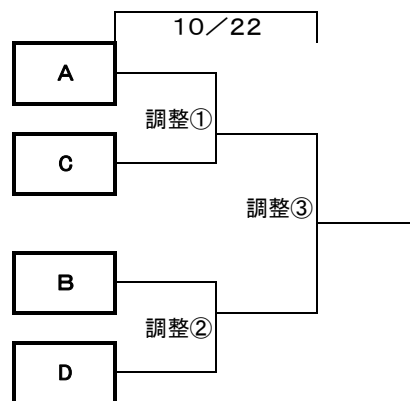

平成29年度埼玉県支部秋季(レギュラー)大会 組合せ

開会式:省略  
登録名簿:A4・5部

- ①: 9時
- ②: 11時30分
- ③: 14時00分

チーム審判 1名

決勝トーナメント

※ 農村 深谷中央ボーイズ(明戸農村公園)埼玉県深谷市上増田1055-2  
 ※ 浦中 浦和中央ボーイズ(荒川総合運動公園内)

平成29年度埼玉県支部秋季(ジュニア)大会 組合せ

		10/15	10/22
1	武蔵狭山ボーイズ		
2	三郷ボーイズ	武蔵②	
3	吉川美南ボーイズ		武蔵③
4	越谷ボーイズ	武蔵①	
5	本庄ボーイズ		調整中①
6	春日部ボーイズ	春日部②	
7	久喜ボーイズ		春日部③
8	浦和ボーイズA	10/1 安比奈③	
9	上里北武ボーイズ	春日部①	
10	浦和ボーイズB		調整中③
11	日高ボーイズ	日高①	
12	狭山西武ボーイズ		日高③
13	八潮ボーイズ	日高②	
14	埼玉杉戸ボーイズ		調整中②
15	大宮七里ボーイズ	浦中①	
16	浦和中央ボーイズ		浦中③
17	鴻巣ボーイズ	浦中②	

開会式:なし  
登録名簿:A4・5部

①:9時  
②:11時30分  
③:14時

チーム審判 1名