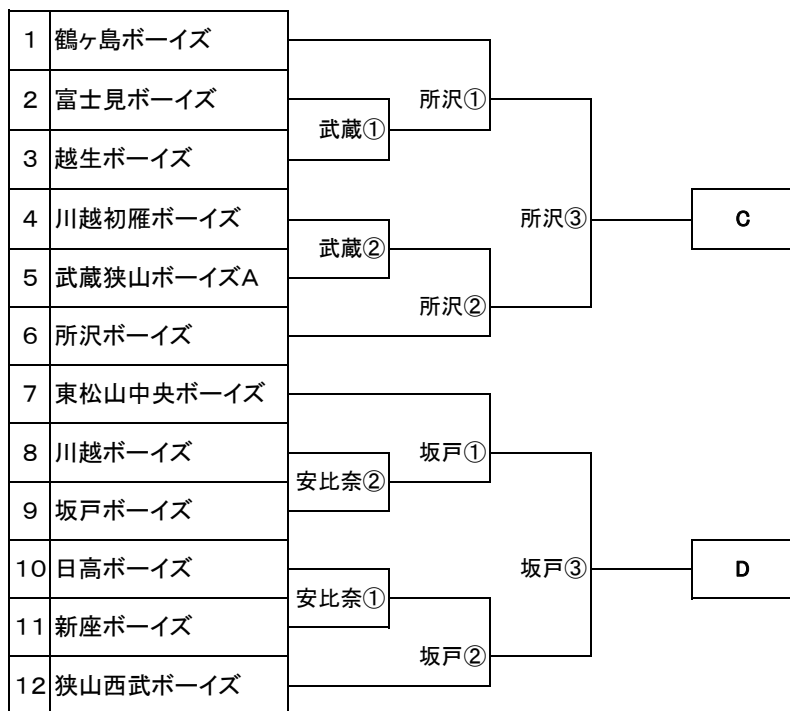

平成29年度埼玉県支部秋季(レギュラー)大会 組合せ

開会式:省略  
登録名簿:A4・5部

- ①: 9時
- ②: 11時30分
- ③: 14時00分

チーム審判 1名

決勝トーナメント

※ 農村 深谷中央ボーイズ(明戸農村公園)埼玉県深谷市上増田1055-2  
 ※ 浦中 浦和中央ボーイズ(荒川総合運動公園内)

平成29年度埼玉県支部秋季(ジュニア)大会 組合せ

		10/15	10/22
1	武蔵狭山ボーイズ		
2	三郷ボーイズ	武蔵②	
3	吉川美南ボーイズ		武蔵③
4	越谷ボーイズ	武蔵①	
5	本庄ボーイズ		調整中①
6	春日部ボーイズ	春日部②	
7	久喜ボーイズ		春日部③
8	浦和ボーイズA	10/1 安比奈③	
9	上里北武ボーイズ	春日部①	
10	浦和ボーイズB		調整中③
11	日高ボーイズ	日高①	
12	狭山西武ボーイズ		日高③
13	八潮ボーイズ	日高②	
14	埼玉杉戸ボーイズ		調整中②
15	大宮七里ボーイズ	浦中①	
16	浦和中央ボーイズ		浦中③
17	鴻巣ボーイズ	浦中②	

開会式:なし  
登録名簿:A4・5部

①:9時  
②:11時30分  
③:14時

チーム審判 1名