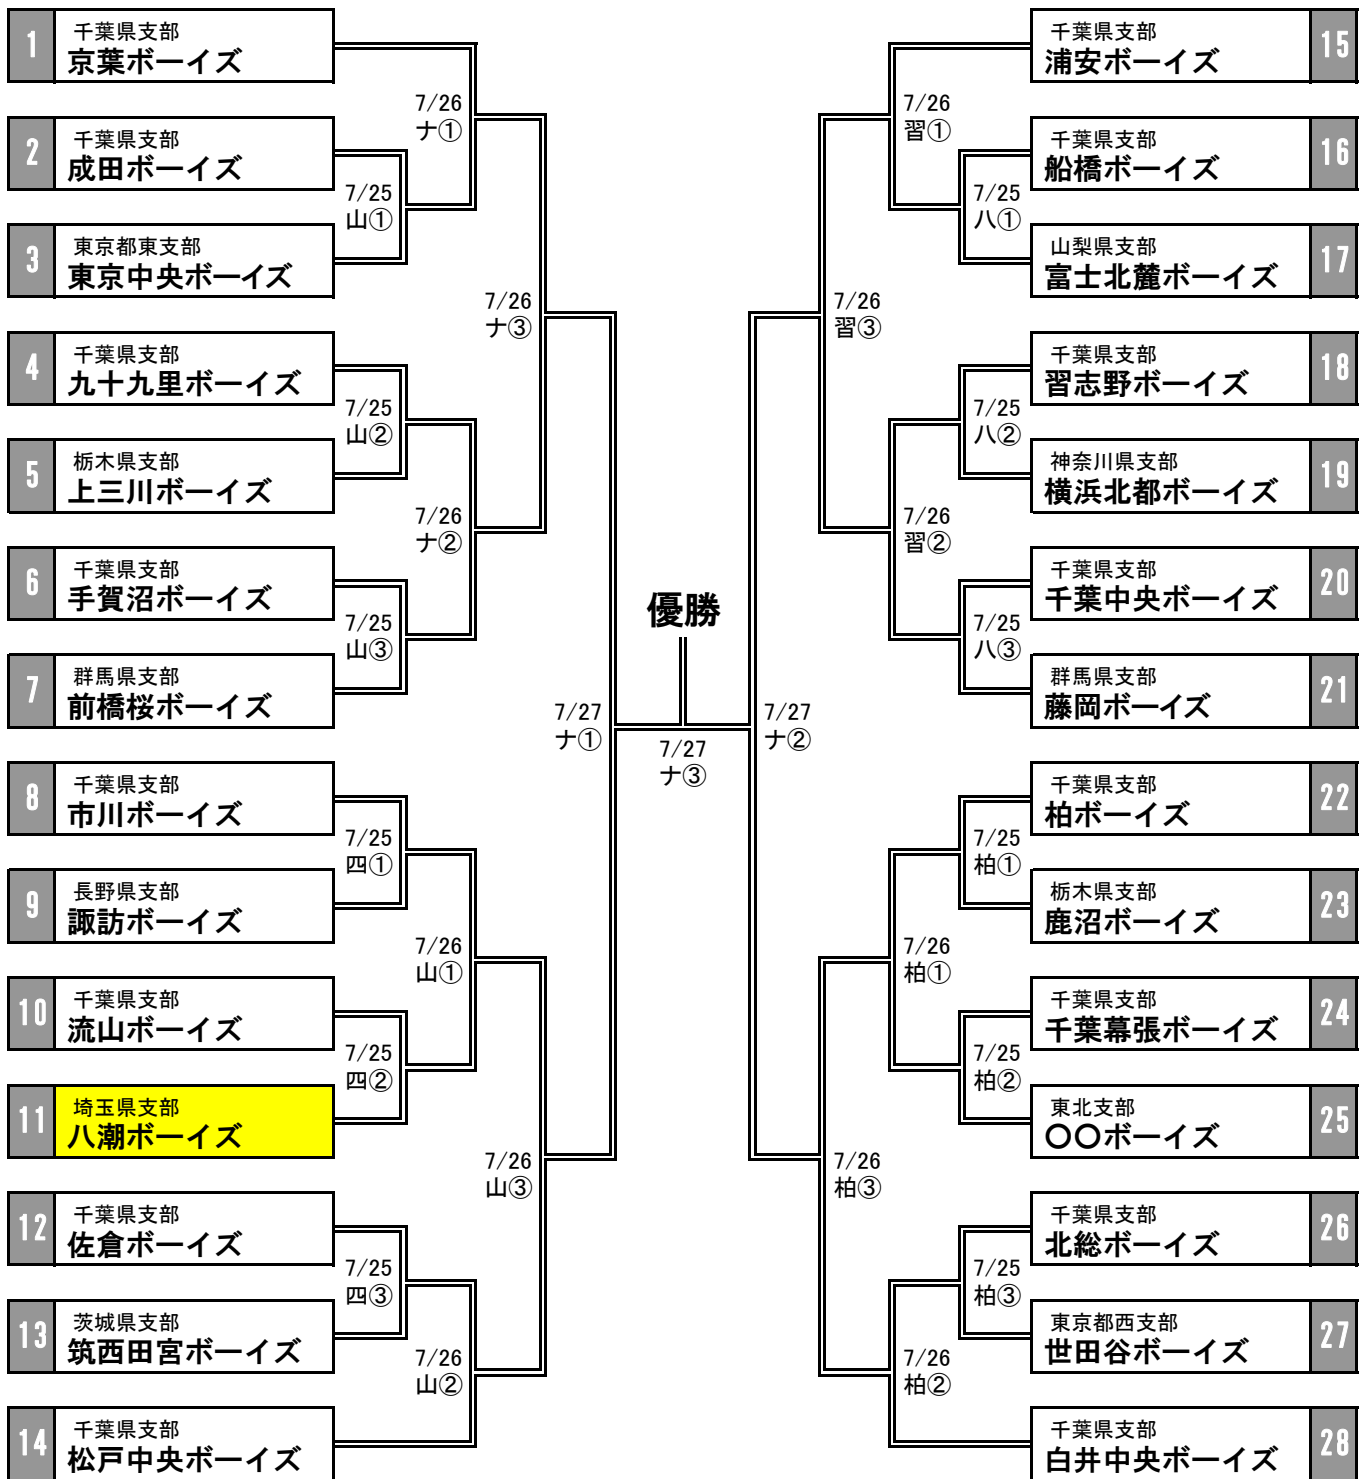

組合せ【中学生の部】

試合開始予定時刻	球場案内
<p>7月25日(4球場) 四: 第1試合 (9:00) / 第2試合 (11:30) / 第3試合 (14:00) 八: 第1試合 (10:00) / 第2試合 (12:20) / 第3試合 (14:40) 他: 第1試合 (10:30) / 第2試合 (12:45) / 第3試合 (15:00)</p> <p>7月26日(4球場)・27日(1球場) 第1試合 (9:00) / 第2試合 (11:30) / 第3試合 (14:10)</p>	<p>四: 四街道総合公園野球場 ナ: ナスパスタジアム 山: 山桑公園野球場 八: 八千代総合運動公園野球場 習: 習志野ボーイズグランド 柏: 柏ボーイズグランド</p>