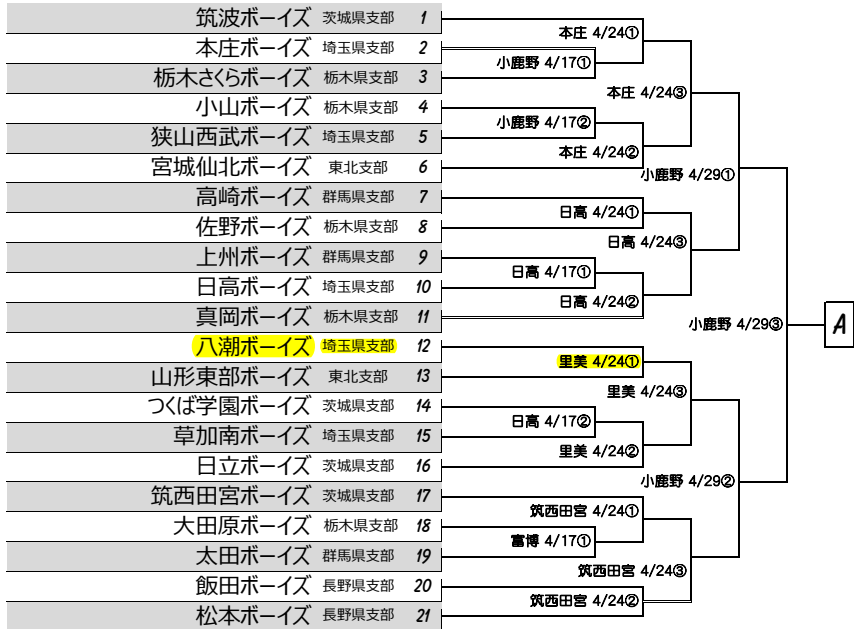

Panasonic Cup 第19回 関東ボーイズリーグ大会(中学生の部,北ブロック)組合せ

BOYS LEAGUE

抽選会：2016年3月20日（日）千葉商科大学 7号館(702教室) 13:30～

使用グラウンド名称（略称：）

- N1 グリーン 白河グリーンスタジアム
- N2 ブルー 白河ブルースタジアム
- N3 トマト グラントマトベースボールパーク
- N4 学法石川 学法石川高校グラウンド
- N5 里美 里美運動公園 野球場
- N6 筑西田宮 筑西田宮ボーイズグラウンド
- N7 神栖 神栖海浜球場
- N8 富博 富博記念公園野球場
- N9 神流川 藤岡市神流川グラウンド
- N10 小串 小串野球場
- N11 西毛 西毛総合運動公園野球場
- N12 高崎南部 高崎南部野球場
- N13 伊勢崎 伊勢崎市野球場
- N14 藤岡市民 藤岡市民球場
- N15 日高 日高ボーイズ球場
- N16 武蔵狭山 武蔵狭山ボーイズ球場
- N17 所沢 所沢ボーイズ球場
- N18 川越 川越ボーイズグラウンド(川越市安比奈グラウンド)
- N19 坂戸 坂戸ボーイズ球場
- N20 草加
- N21 小笠野 小笠野総合運動公園野球場
- N22 本庄 本庄ボーイズグラウンド(本庄北高グラウンド)
- N23 作新大 作新大グラウンド
- N24 関谷南 関谷南公園野球場
- N25 塩原 塩原運動公園野球場
- N26 サンピア サンピア野球場
- N27 栃木県営C 栃木県営C球場
- N28 三和 三和野球場
- N29 佐野市営 佐野市営球場
- N30 大桶 大桶野球場
- N31 清水町 清水町野球場
- N32 鹿沼 鹿沼市鹿沼運動公園野球場
- N33 春日部 春日部ボーイズグラウンド
- N34
- N35
- N36
- N37
- N38
- N39
- N40 西武 西武ドーム

Wonders!
by Panasonic
Panasonic Cup

青字：開幕試合チーム（Cブロック N 045・46、Hブロック No84・85）