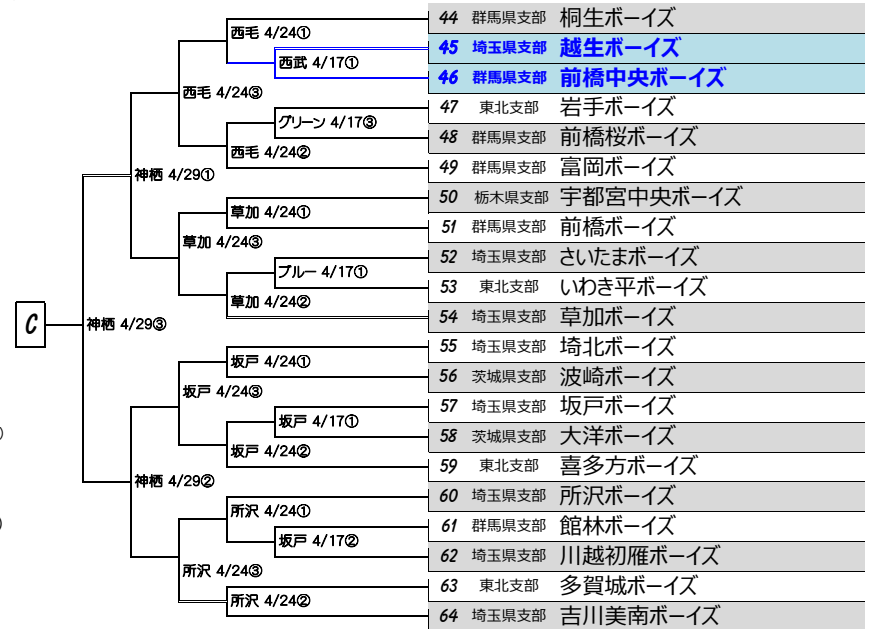

【選手宣誓】
小学生の部 代表：都築中央ボーイズ
中学生の部 代表：鴻巣ボーイズ

“忍耐・喜び・感謝”
(ボーイズリーグ 2016年度 スローガン)