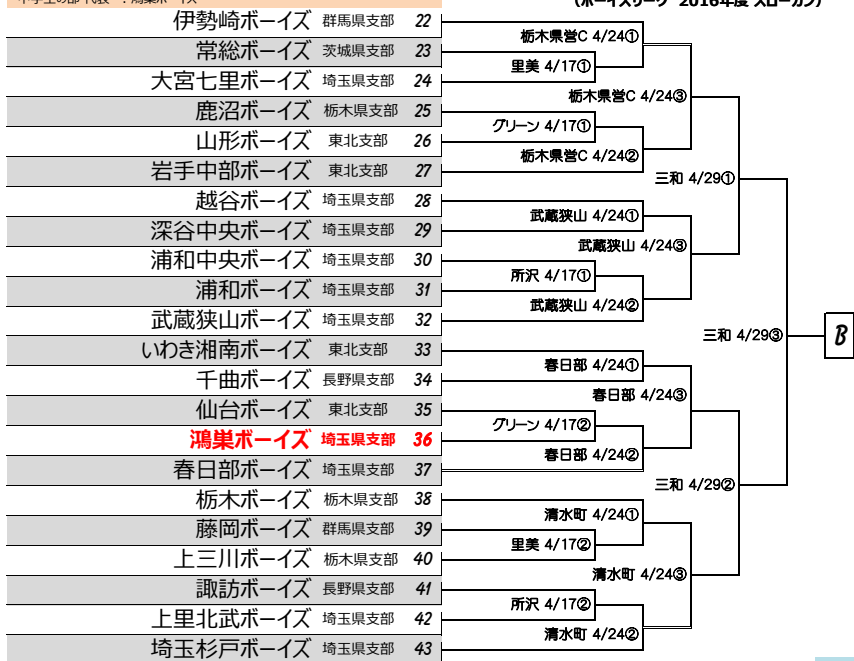

【選手宣誓】
小学生の部 代表：都築中央ボーイズ
中学生の部 代表：鴻巣ボーイズ

“忍耐・喜び・感謝”
(ボーイズリーグ 2016年度 スローガン)